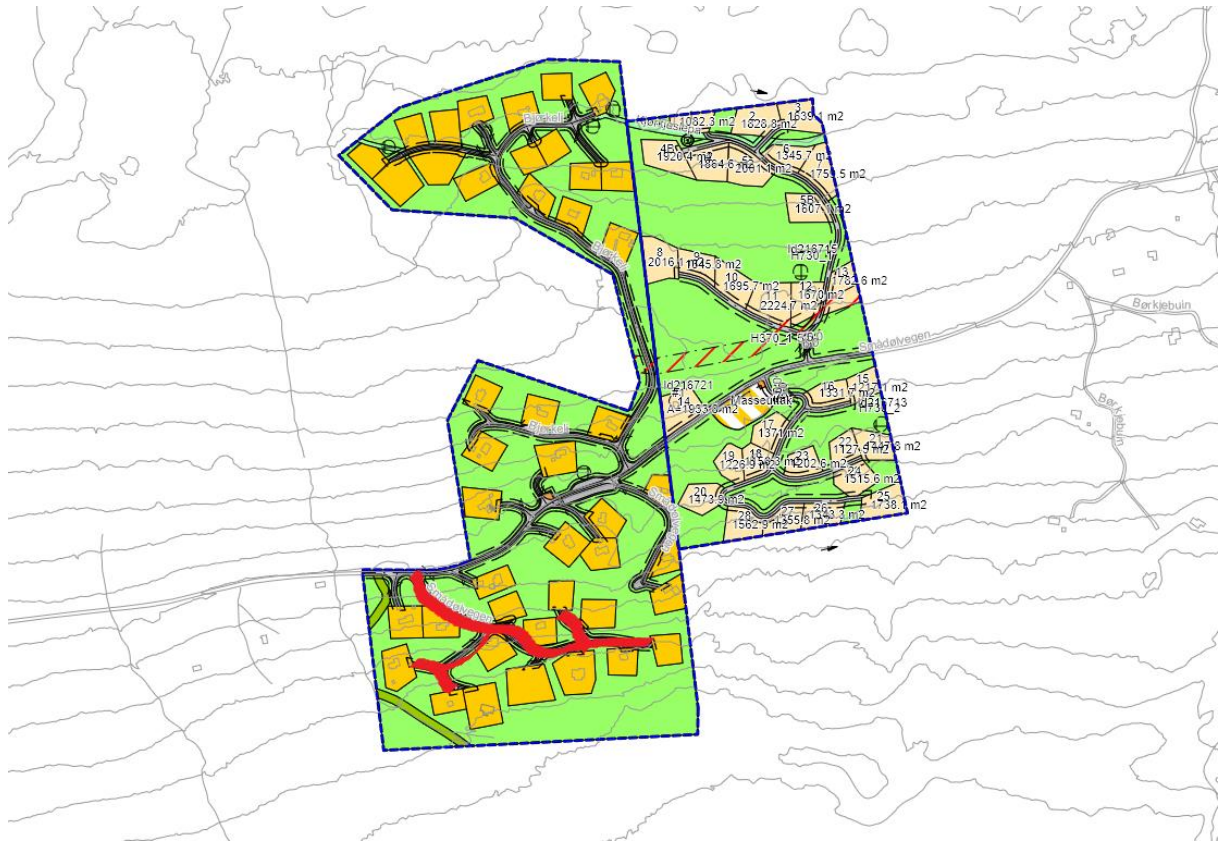

259. Slåtteliseter

Slåtteli seter i Smådøl

Navneforslag: **Slåtteliseter**

Godkjente skrivemåter: *Slåtteli* (godkjent av Kartverket, 1982).