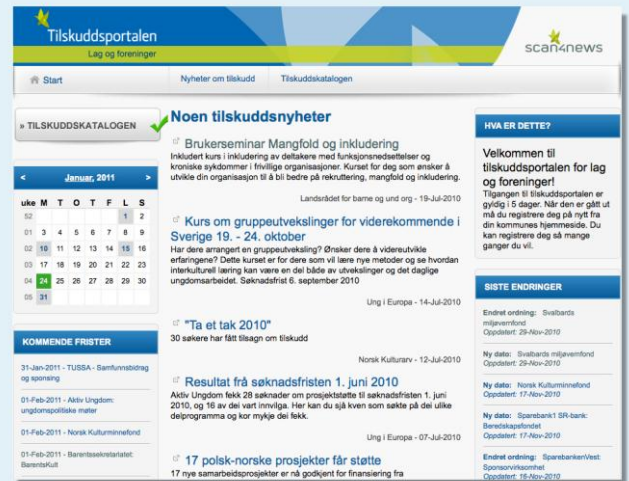

Tilskuddsportalen

For lag og foreninger i Nore og Uvdal kommune

Finn økonomiske støtteordninger som din forening kan søke på. Innholdet i portalen er spesielt tilrettelagt for lag og foreninger:

- Finn støtteordninger
- Få oversikt over søknadsfrister
- Les nyheter om tilskudd

[Klikk her for å få tilgang til Tilskuddsportalen for lag og foreninger](#)

Slik logger du inn:

1. Klikk på linken over for å åpne [registreringsskjemaet](#).
2. Fyll inn e-postadressen din, fornavn og etternavn, samt gyldig **organisasjonsnummer** for laget eller foreningen i kommunen.
3. Trykk på Send.
4. Du får opp en side hvor du bekrefter at informasjonen du sendte er korrekt.
5. På den angitte e-postadressen mottar du en **påloggingslink** som gir automatisk tilgang til Tilskuddsportalen for lag og foreninger.

Linken du mottar er gyldig i 5 dager, men du kan registrere deg på nytt så mange ganger du ønsker.

Organisasjonsnummer

I registreringsskjemaet oppgir du foreningens organisasjonsnummer. For at du skal få tilgang må organisasjonen være: